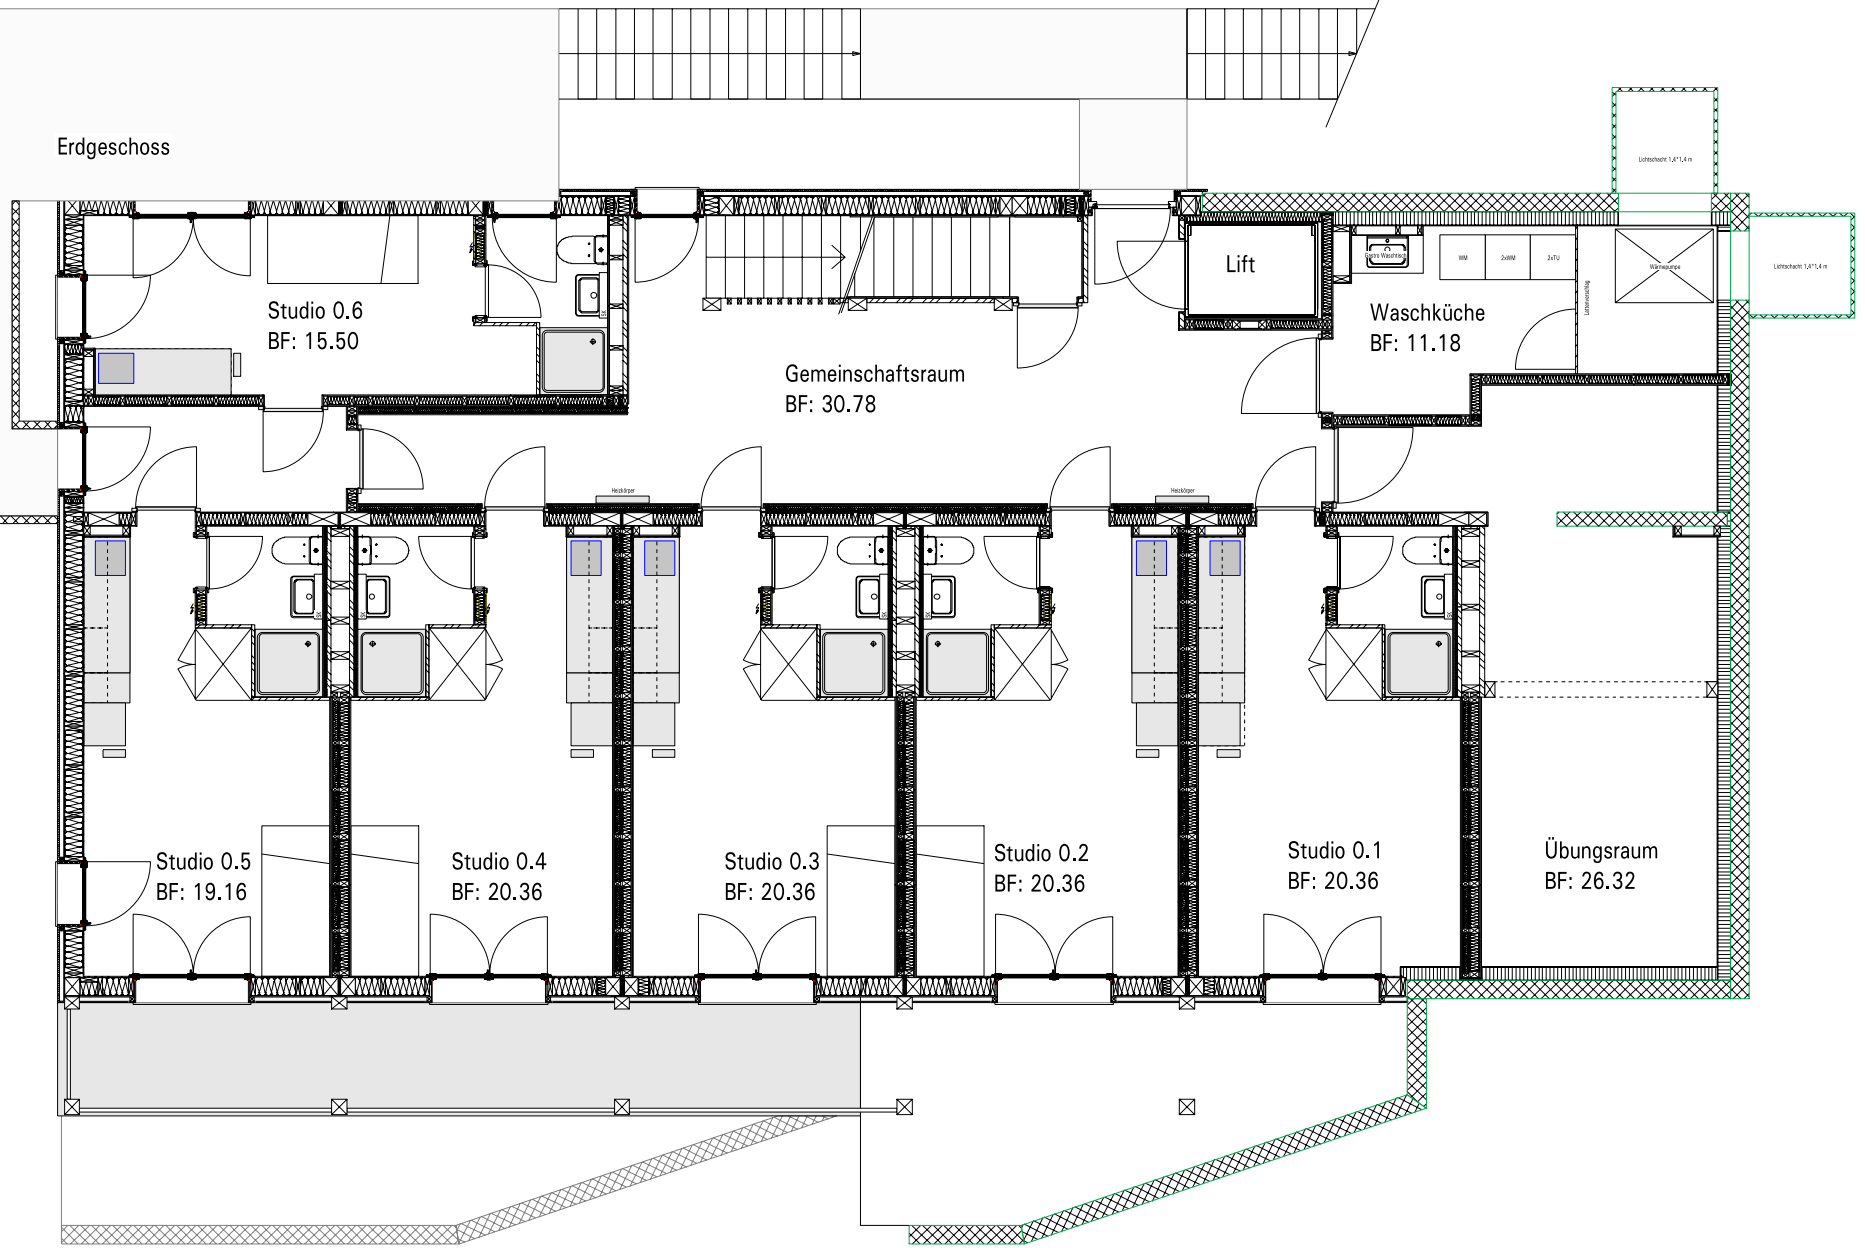

Untergeschoss

Studio -1.4
BF: 15.50

Korridor
BF: 30.02

Lift

Übungsraum/Technik
BF: 24.00

Regie
BF: 4.33

Übungsraum/Technik
BF: 43.32

Studio -1.3
BF: 19.16

Studio -1.2
BF: 20.36

Studio -1.1
BF: 20.36

Erdgeschoss

Studio 0.6
BF: 15.50

Gemeinschaftsraum
BF: 30.78

Lift

Waschküche
BF: 11.18

Studio 0.5
BF: 19.16

Studio 0.4
BF: 20.36

Studio 0.3
BF: 20.36

Studio 0.2
BF: 20.36

Studio 0.1
BF: 20.36

Übungsraum
BF: 26.32

Liftküche 1,4*1,4 m

Liftbad 1,4*1,4 m

1. Obergeschoss

2. Obergeschoss

Grundrisse Musik Box
Attikageschoss