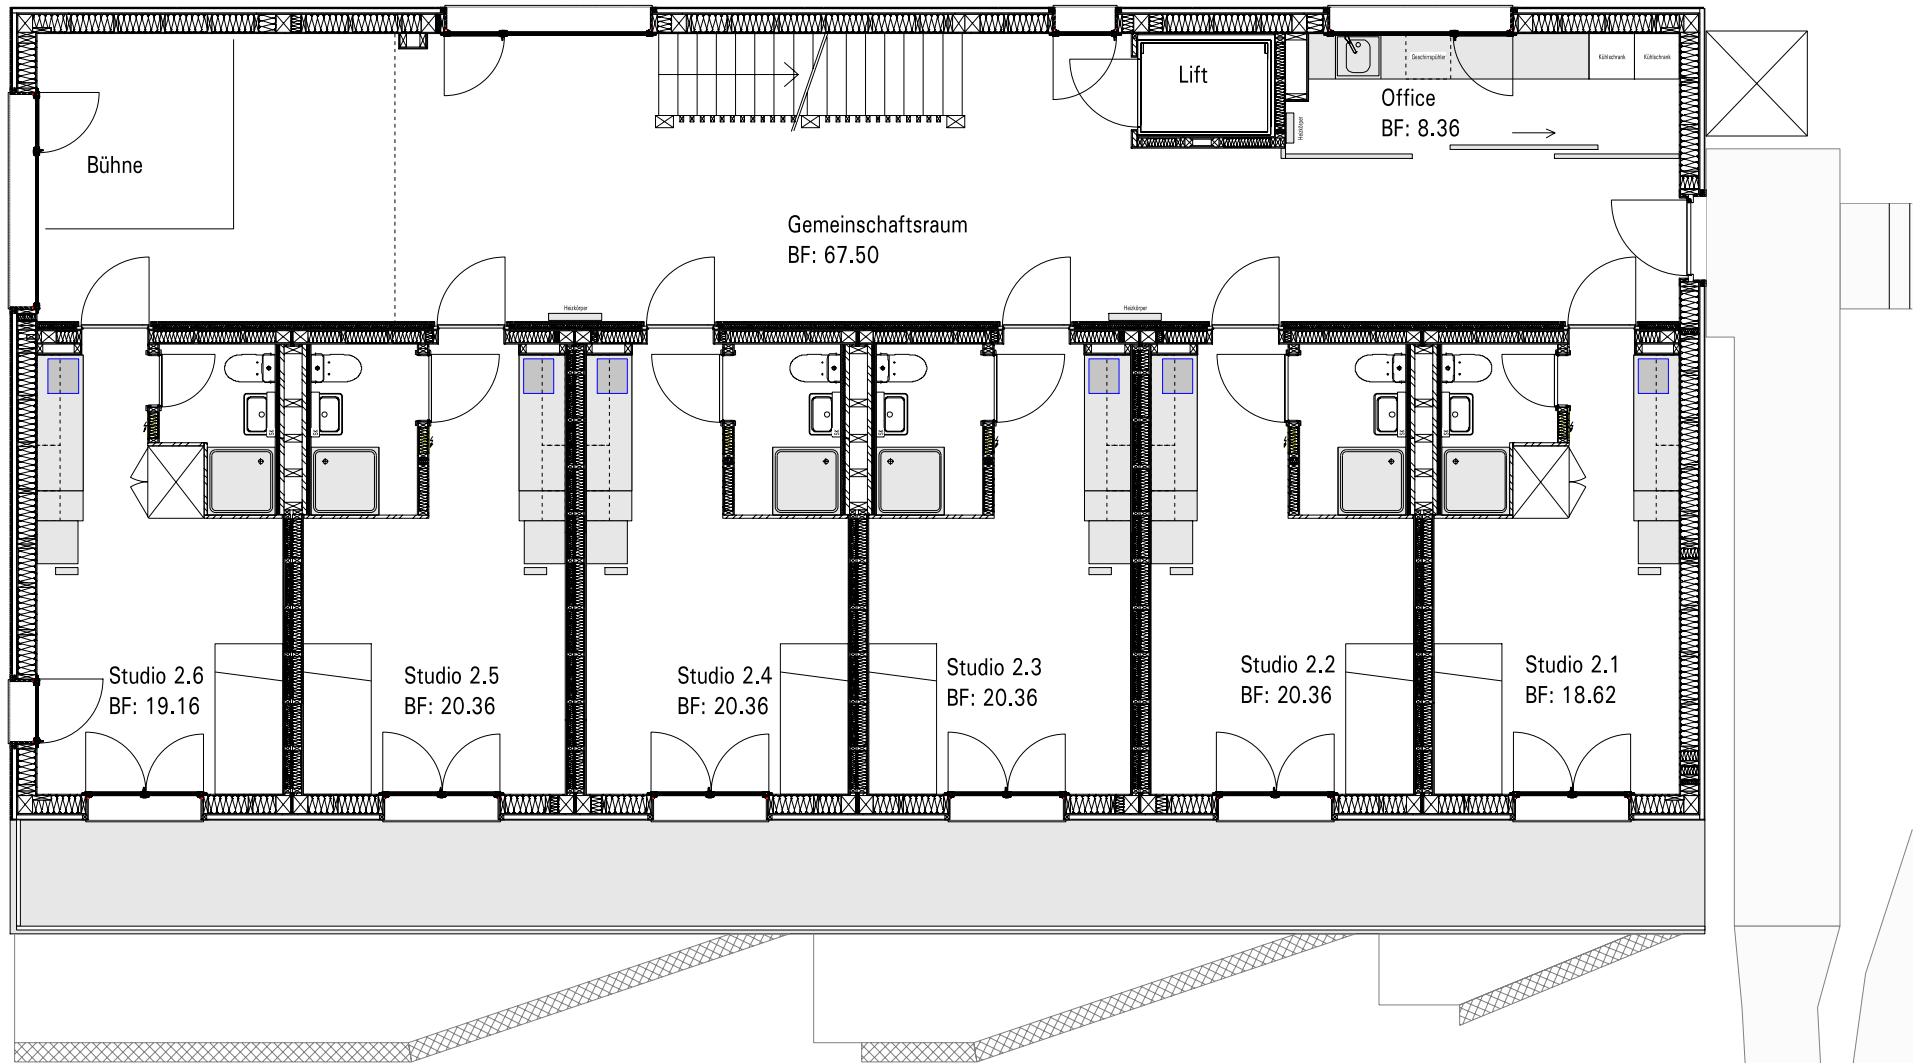

Untergeschoss

Studio -1.4
BF: 15.50

Korridor
BF: 30.02

Lift

Übungsraum/Technik
BF: 24.00

Regie
BF: 4.33

Übungsraum/Technik
BF: 43.32

Studio -1.3
BF: 19.16

Studio -1.2
BF: 20.36

Studio -1.1
BF: 20.36

Erdgeschoss

Studio 0.6
BF: 15.50

Gemeinschaftsraum
BF: 30.78

Lift

Waschküche
BF: 11.18

Studio 0.5
BF: 19.16

Studio 0.4
BF: 20.36

Studio 0.3
BF: 20.36

Studio 0.2
BF: 20.36

Studio 0.1
BF: 20.36

Übungsraum
BF: 26.32

Liftküche 1,4*1,4 m

Liftbad 1,4*1,4 m

1. Obergeschoss

2. Obergeschoss

Grundrisse Musik Box
Attikageschoss