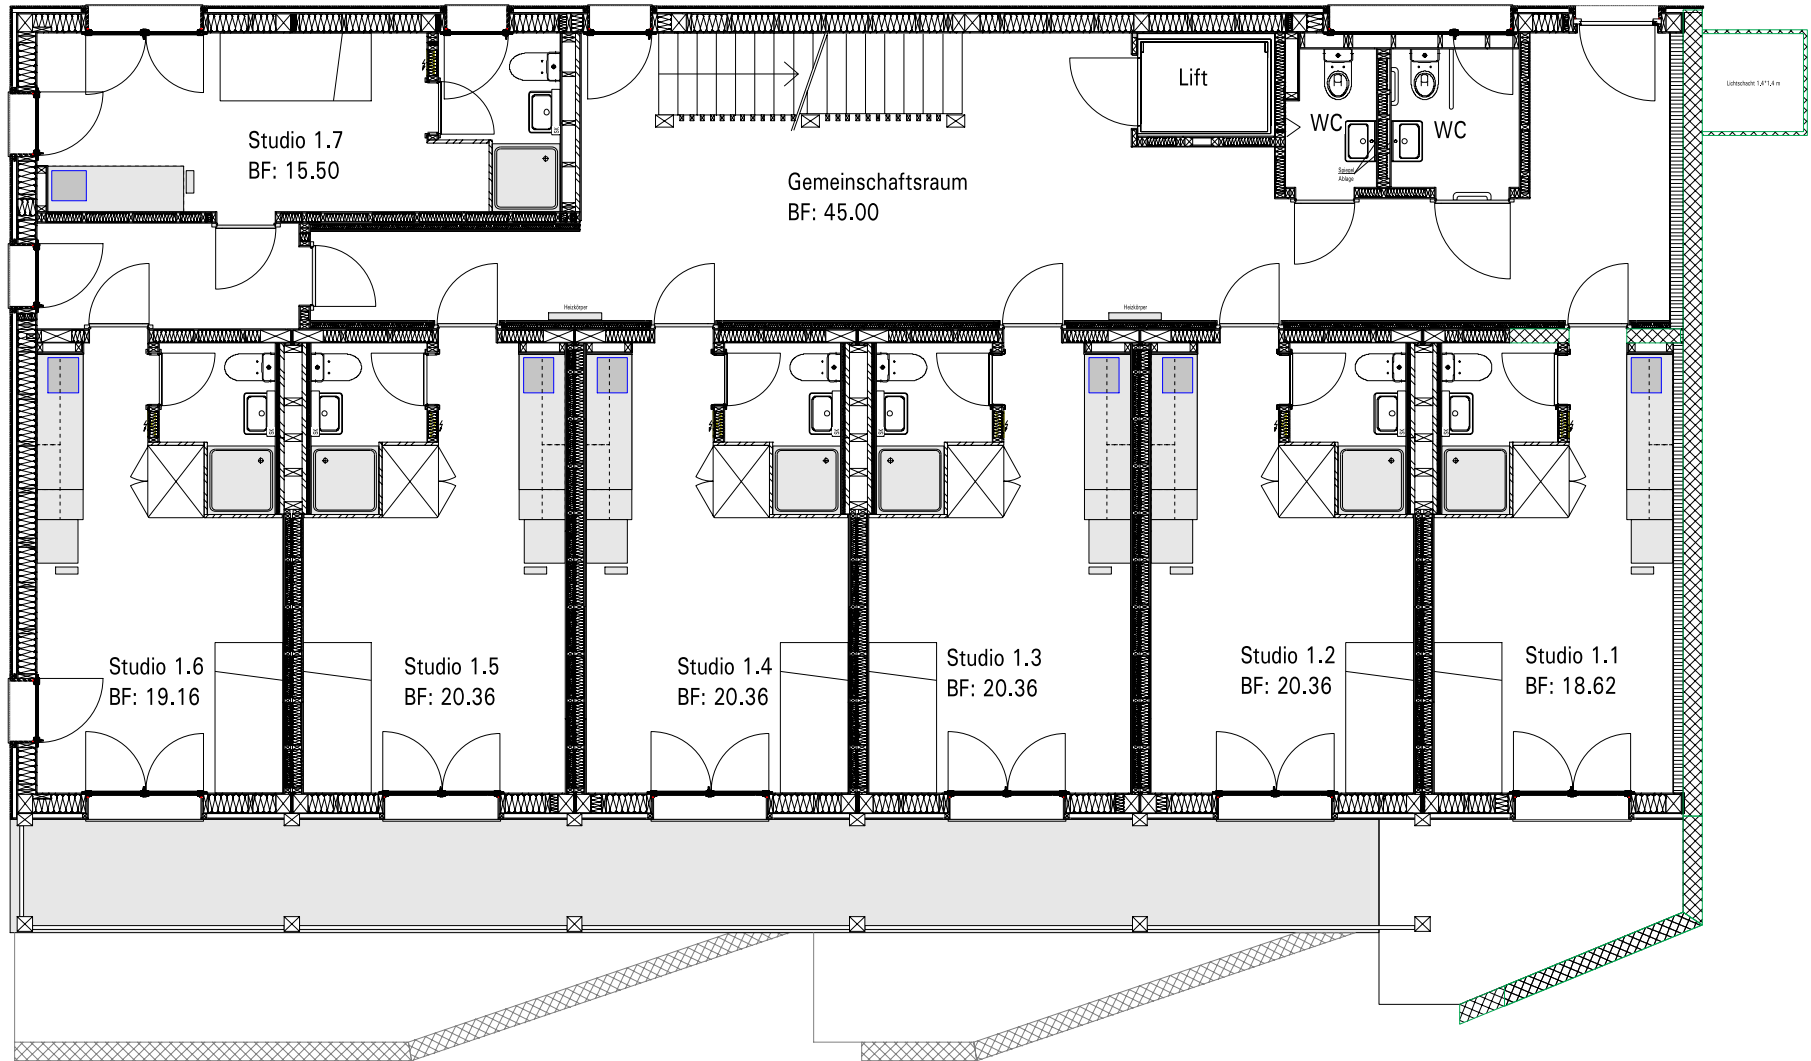

Untergeschoss

Studio -1.4
BF: 15.50

Korridor
BF: 30.02

Lift

Übungsraum/Technik
BF: 24.00

Regie
BF: 4.33

Übungsraum/Technik
BF: 43.32

Studio -1.3
BF: 19.16

Studio -1.2
BF: 20.36

Studio -1.1
BF: 20.36

Erdgeschoss

Studio 0.6
BF: 15.50

Gemeinschaftsraum
BF: 30.78

Lift

Waschküche
BF: 11.18

Studio 0.5
BF: 19.16

Studio 0.4
BF: 20.36

Studio 0.3
BF: 20.36

Studio 0.2
BF: 20.36

Studio 0.1
BF: 20.36

Übungsraum
BF: 26.32

Liftküche 1,4*1,4 m

Liftbad 1,4*1,4 m

1. Obergeschoss

2. Obergeschoss

Grundrisse Musik Box
Attikageschoss