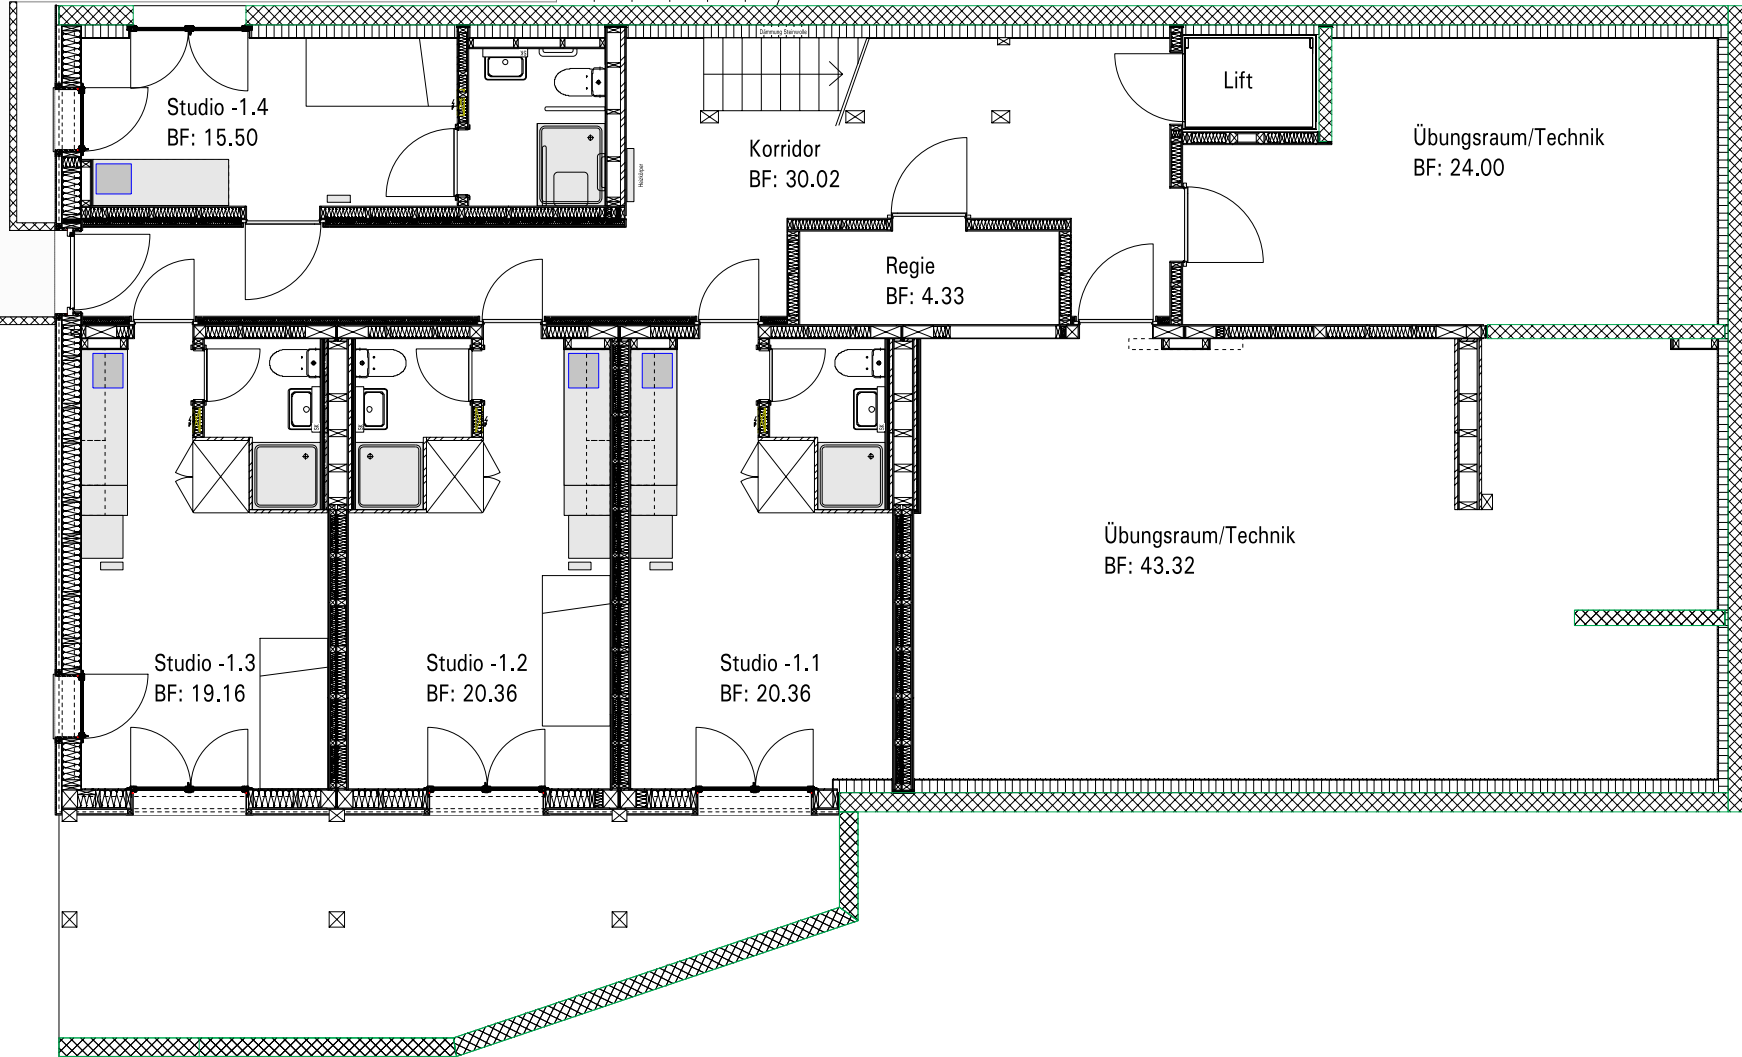

Untergeschoss

Studio -1.4
BF: 15.50

Korridor
BF: 30.02

Lift

Übungsraum/Technik
BF: 24.00

Regie
BF: 4.33

Übungsraum/Technik
BF: 43.32

Studio -1.3
BF: 19.16

Studio -1.2
BF: 20.36

Studio -1.1
BF: 20.36

Erdgeschoss

Studio 0.6
BF: 15.50

Gemeinschaftsraum
BF: 30.78

Lift

Waschküche
BF: 11.18

Studio 0.5
BF: 19.16

Studio 0.4
BF: 20.36

Studio 0.3
BF: 20.36

Studio 0.2
BF: 20.36

Studio 0.1
BF: 20.36

Übungsraum
BF: 26.32

Liftküche 1,4*1,4 m

Liftbad 1,4*1,4 m

1. Obergeschoss

2. Obergeschoss

Grundrisse Musik Box
Attikageschoss