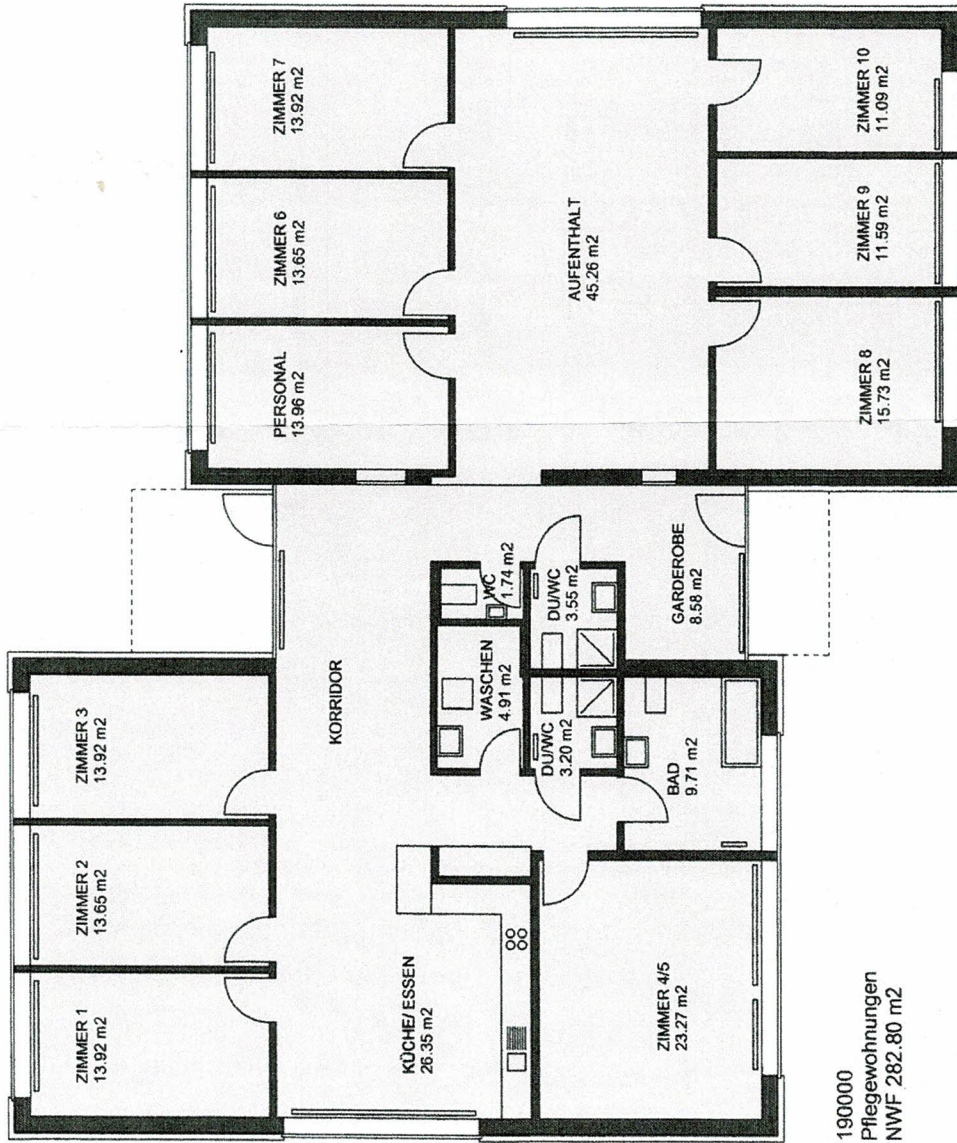

Studhaldenhöhe 12a Luzern
 Parterre

190000
 Pflegewohnungen
 NWF 282.80 m²

ANGABEN OHNE GEWÄHR. ÄNDERUNGEN UND GRUNDRISSLICHE ABWEICHUNGEN VORBEHALTEN